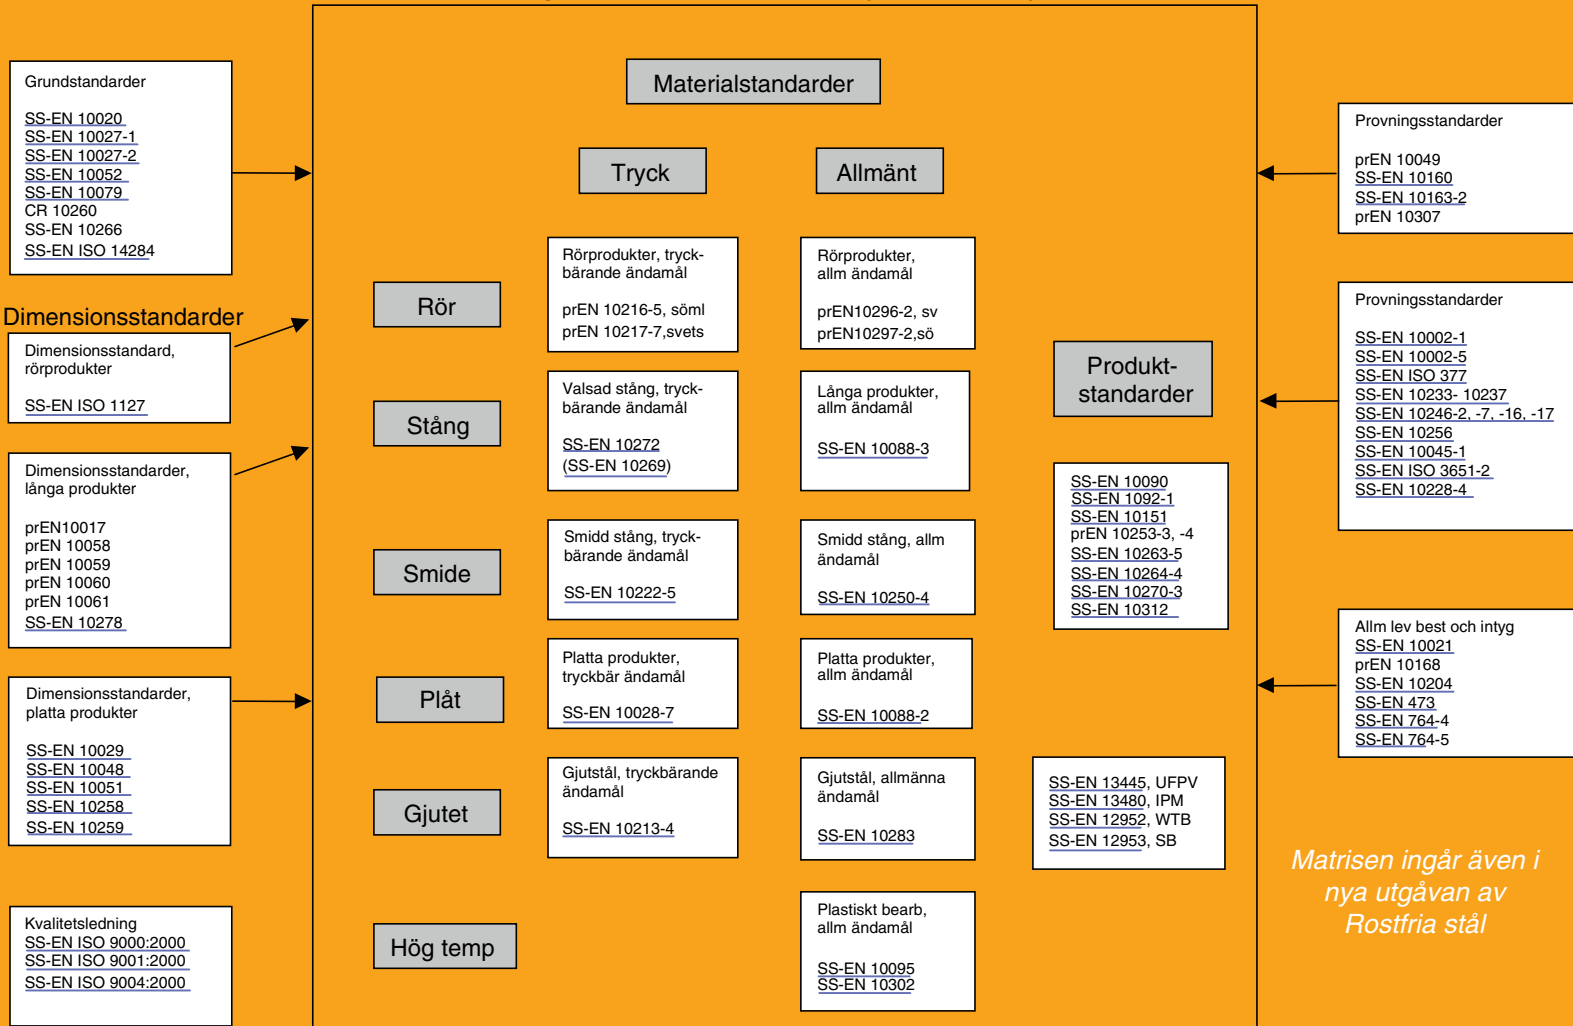

Matris över europastandarder (SS-EN) för rostfria stål

*Matrisen ingår även i
nya utgåvan av
Rostfria stål*